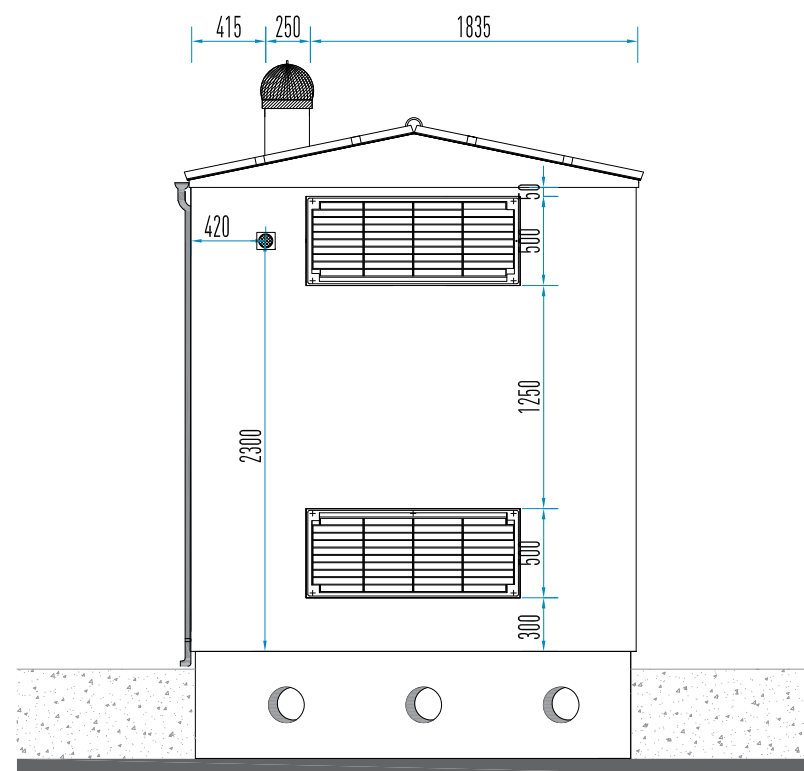

**PENSIAMO  
PROGETTIAMO  
PRODUCIAMO  
PER  
CENTIMETRO  
LINEARE**

WWW.PRECABL.COM

PROGETTO  
CABINA PREFABBRICATA  
DG 2092 ED.03 TETTO A DOPPIA Falda

**PROSPETTO POSTERIORE**

**PROSPETTO DX**

**PROSPETTO SX**