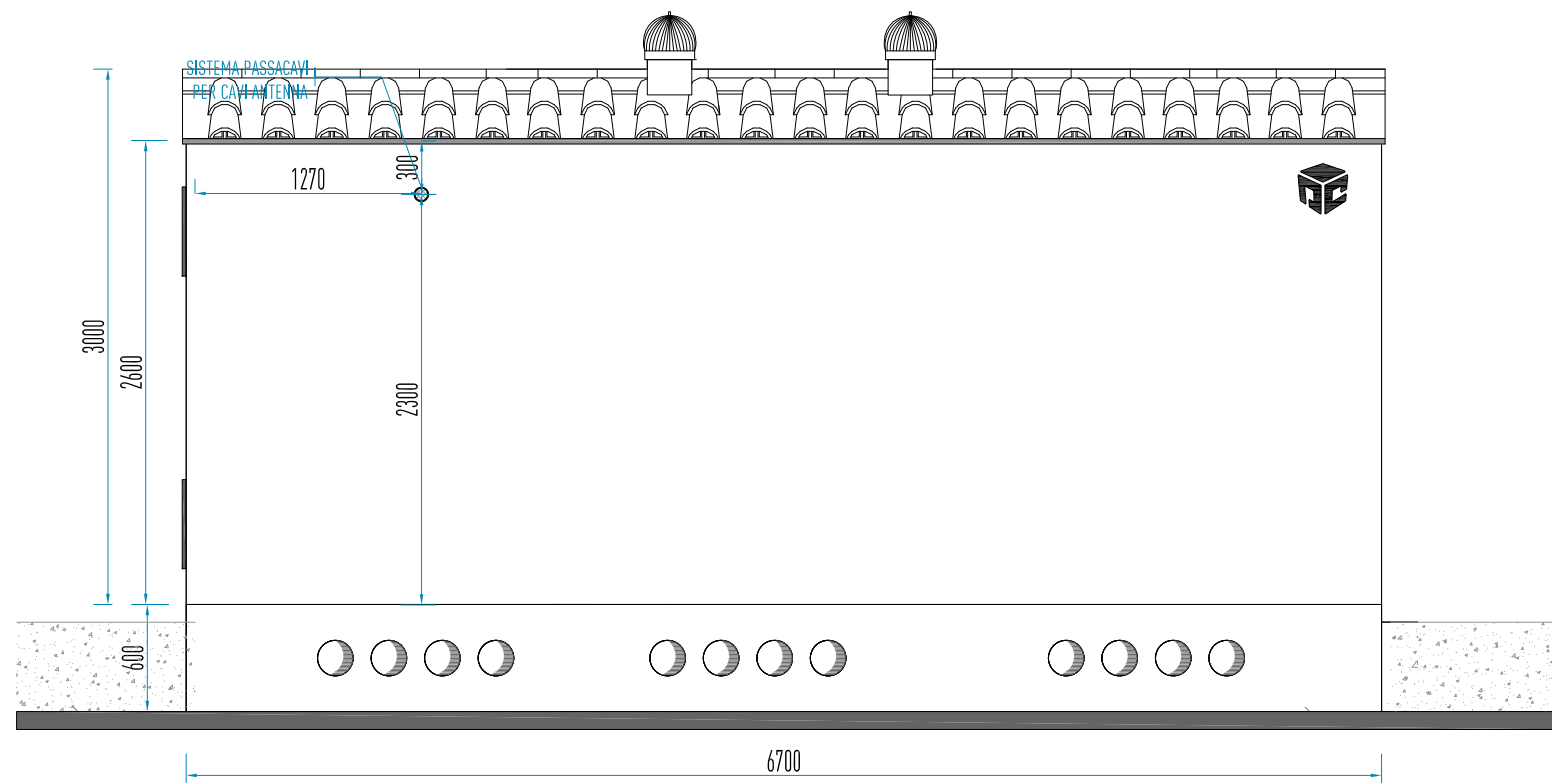

**PENSIAMO
PROGETTIAMO
PRODUCIAMO
PER
CENTIMETRO
LINEARE**

WWW.PRECABL.COM

PROGETTO
CABINA PREFABBRICATA
DG 2092 ED.03 TETTO A DOPPIA Falda

PROSPETTO POSTERIORE