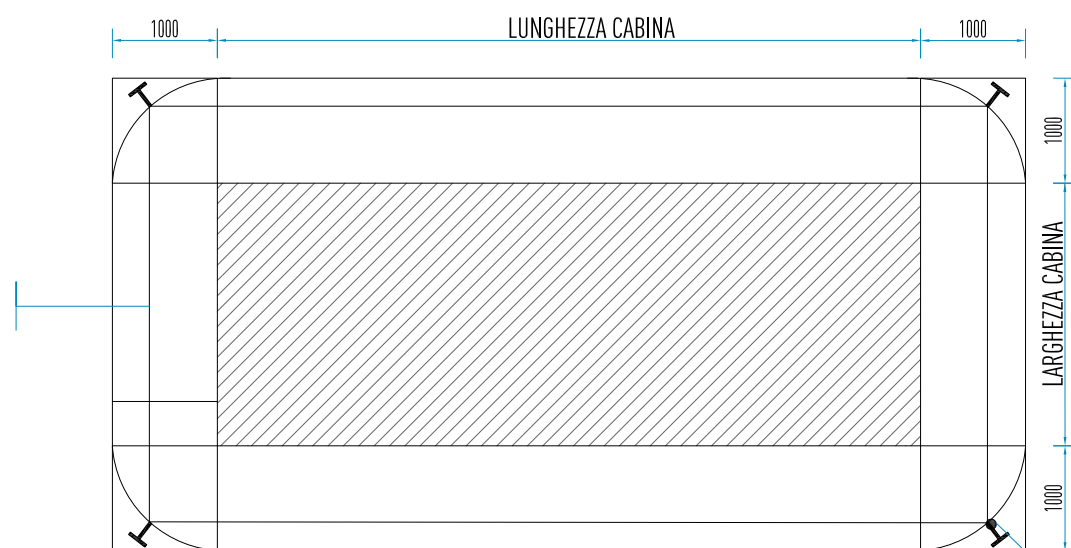

IMPIANTO DI MESSA A TERRA