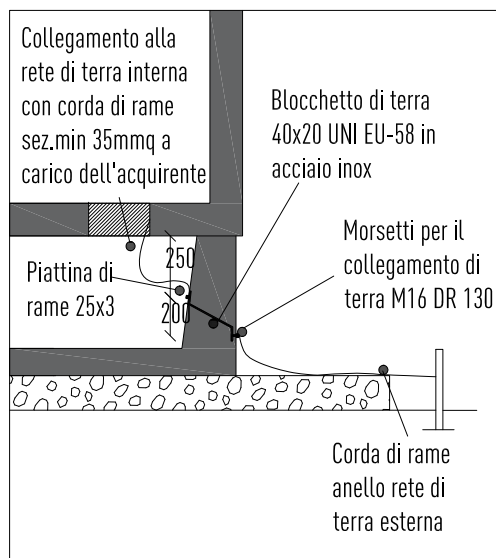

**PENSIAMO  
PROGETTIAMO  
PRODUCIAMO  
PER  
CENTIMETRO  
LINEARE**

WWW.PRECABL.COM

PROGETTO  
CABINA PREFABBRICATA  
DG 2092 ED.03 TETTO A DOPPIA FALDA

**PARTICOLARE GRIGLIA**

**SEZIONE A-A**

**PARTICOLARE VASCA**

**PARTICOLARE CONNETTORE INTERNO-ESTERNO**

**IMPIANTO DI MESSA A TERRA**

**PARTICOLARE COLLEGAMENTO DI TERRA**

**PARTICOLARE PALETTO DI TERRA**

Sede Amministrativa  
Via Casapapa 5 83029 Solofra (Av)  
Sede Operativa  
Via Campoceraso 83030  
Torre le Nocelle (Av)  
Contatti  
Tel.0825 534783 info@precabl.it www.precabl.com