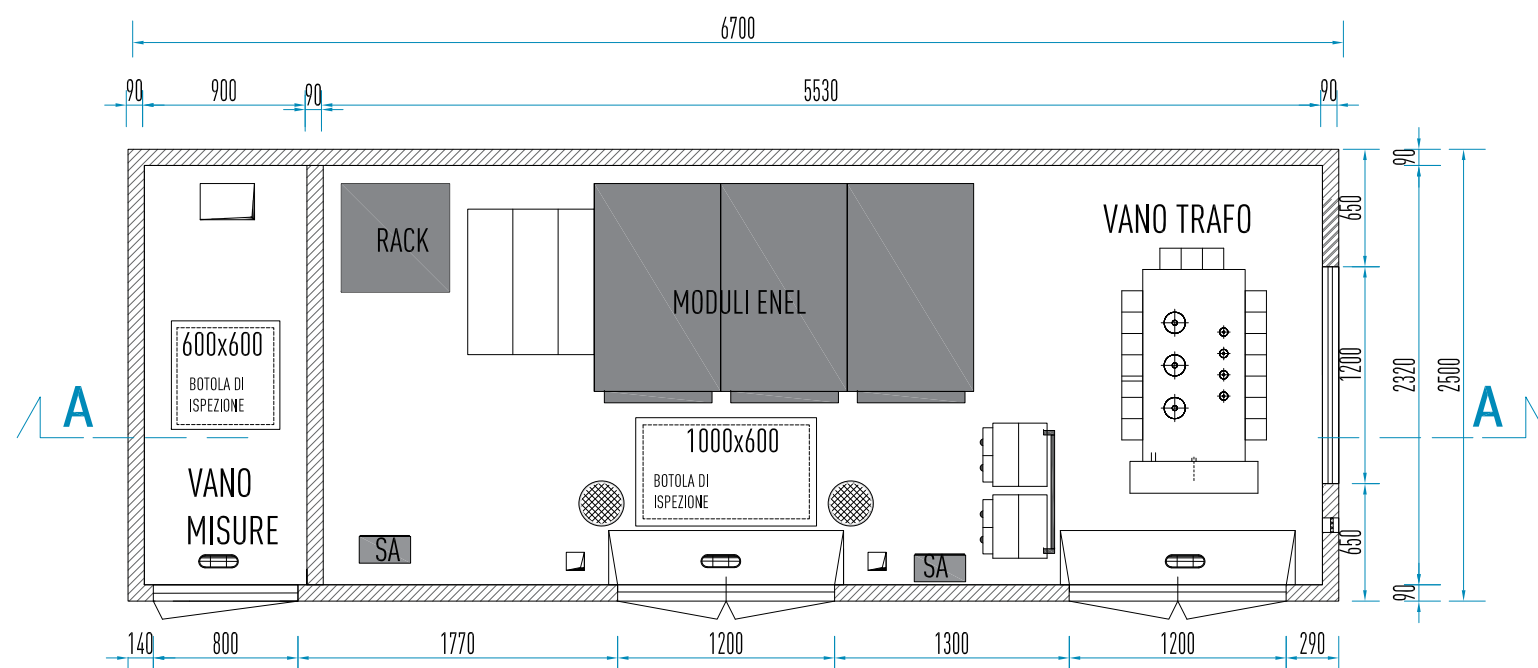

**PENSIAMO  
PROGETTIAMO  
PRODUCIAMO  
PER  
CENTIMETRO  
LINEARE**

WWW.PRECABL.COM

PROGETTO  
CABINA PREFABBRICATA  
DG 2092 ED.03 TETTO A DOPPIA FALDA

**PIANTA BOX**

COPERTURA IN LATERIZIO  
TEGOLE E COPPI ALLA ROMANA