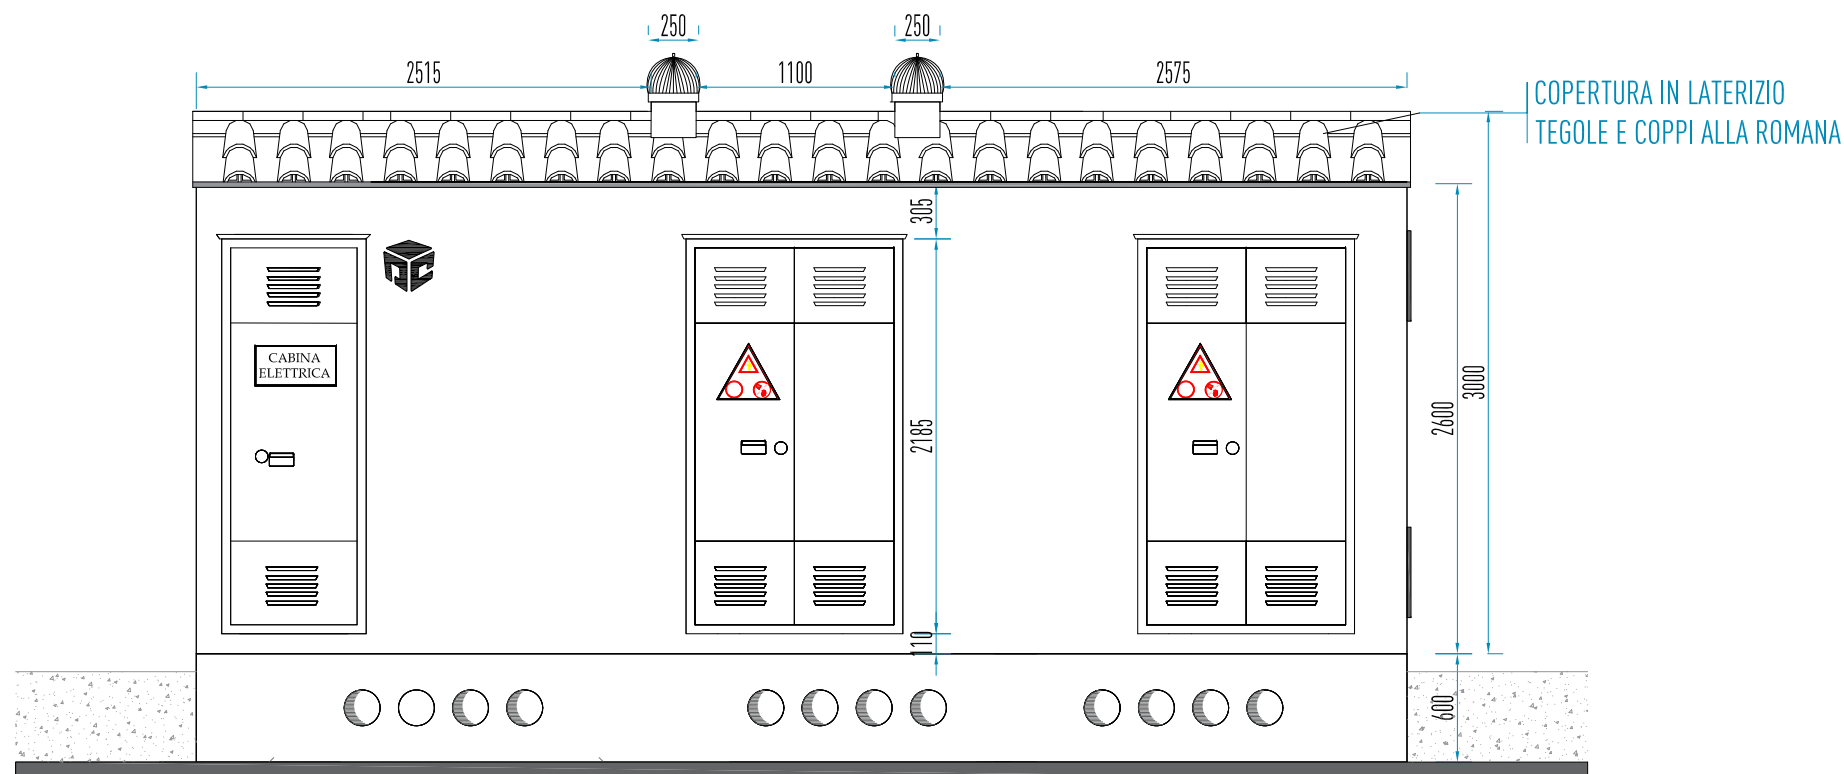

**PENSIAMO  
PROGETTIAMO  
PRODUCIAMO  
PER  
CENTIMETRO  
LINEARE**

WWW.PRECABL.COM

PROGETTO  
CABINA PREFABBRICATA  
DG 2092 ED.03 TETTO A DOPPIA FALDA

**PIANTA BOX**

COPERTURA IN LATERIZIO  
TEGOLE E COPPI ALLA ROMANA