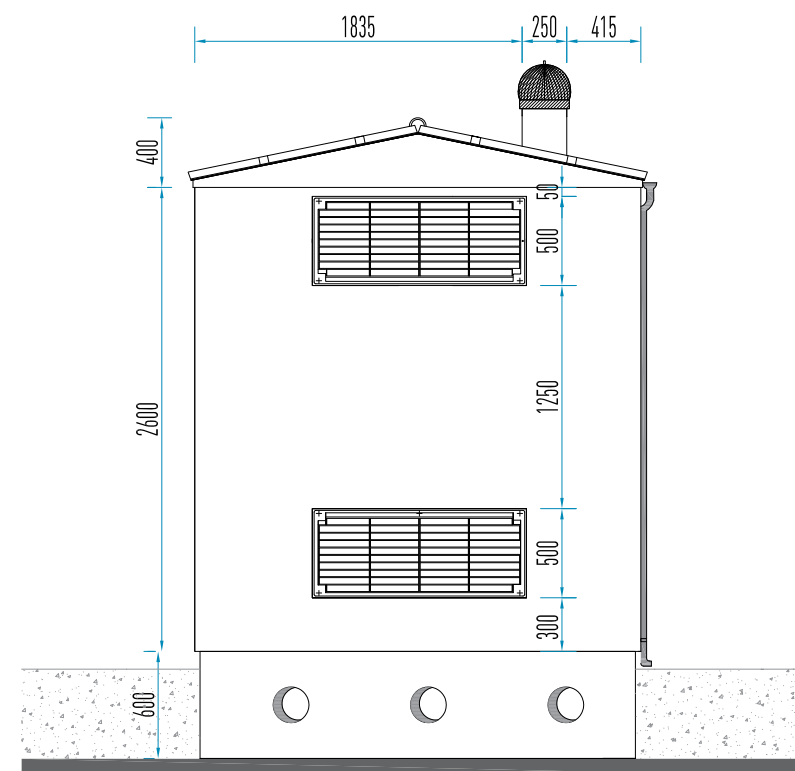

**PENSIAMO  
PROGETTIAMO  
PRODUCIAMO  
PER  
CENTIMETRO  
LINEARE**

WWW.PRECABL.COM

PROGETTO  
CABINA PREFABBRICATA  
DG 2092 ED.03 TETTO A DOPPIA Falda

**PROSPETTO POSTERIORE**

**PROSPETTO DX**

**PROSPETTO SX**